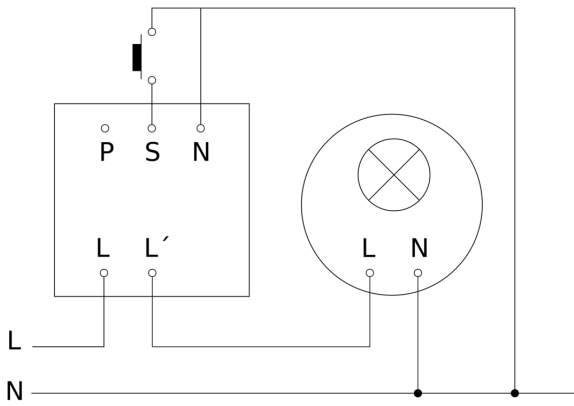

Präsenzmelder - Professional Line

Dual HF

COM1 - Unterputz
EAN 4007841 002978
Art.-Nr. 002978

Dual HF

COM1 - Unterputz
EAN 4007841 002978
Art.-Nr. 002978

Schaltplan Master

Schaltplan Master-Master Vernetzung

Dual HF

COM1 - Unterputz
EAN 4007841 002978
Art.-Nr. 002978

Schaltplan Master-Slave Vernetzung