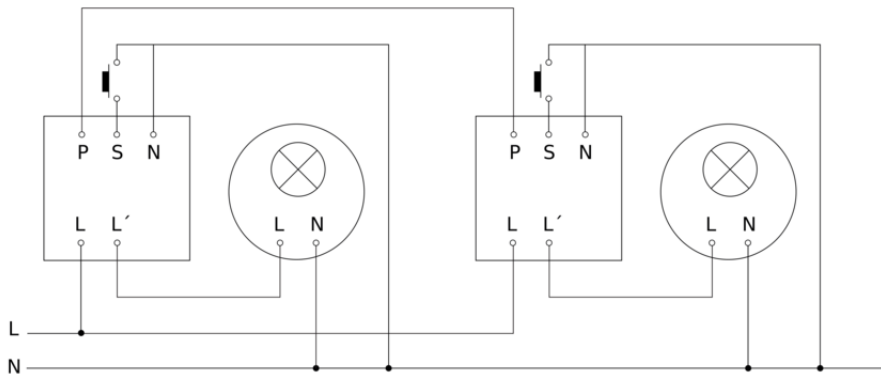

Präsenzmelder - Professional Line

Dual HF

COM1 - Unterputz
EAN 4007841 002978
Art.-Nr. 002978

Dual HF

COM1 - Unterputz
EAN 4007841 002978
Art.-Nr. 002978

Schaltplan Master

Schaltplan Master-Master Vernetzung

Dual HF

COM1 - Unterputz
EAN 4007841 002978
Art.-Nr. 002978

Schaltplan Master-Slave Vernetzung